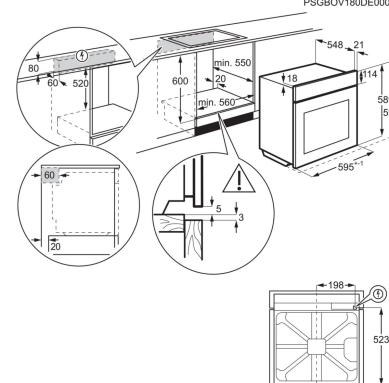

PSGBOV180DE00006