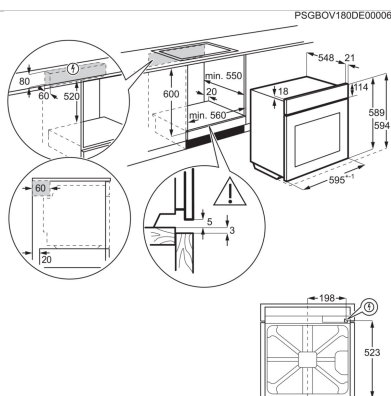

Paigaldustüüp integreeritav
Puhastus pürolüütiline

Ahju tüüp ventilaator + ringküttekeha
Värvus roostevaba teras

Energiakleebis

Paigaldustüüp integreeritav
Puhastus pürolüütiline

Ahju tüüp ventilaator + ringküttekeha
Värvus roostevaba teras

Energiakleebis

Paigaldustüüp integreeritav
Puhastus pürolüütiline

Ahju tüüp ventilaator + ringküttekeha
Värvus must

Energiakleebis