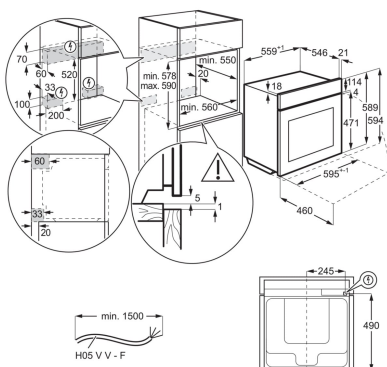

- › Integreeritav ahi
- › Multifunktsionaalne ahi integreeritud aurufunktsioonidega
- › Ahju energiaklass: A
- › Ahjus küpsetamise funktsioonid: altkuumutus, pöördõhk + valgustus, grill, grill + altkuumutus, grill + altkuumutus + pöördõhk, grill + pöördõhk, ringküttekeha + altkuumutus + pöördõhk, ringküttekeha + pöördõhk, aur + altkuumutus + pöördõhk, aur + pöördõhk, aur + ringküttekeha + altkuumutus + pöördõhk

PSGBOV180DE0000F