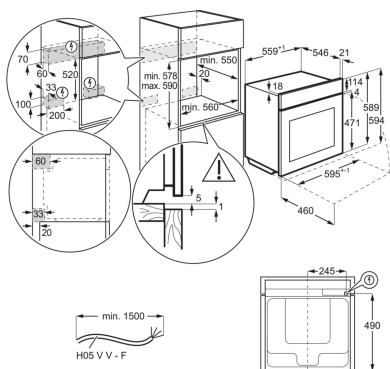

- > Integreeritav ahi
- > Multifunktsionaalne ahi integreeritud aurufunktsioonidega
- > Ahju energiaklass: A
- > Ahjus küpsetamise funktsioonid:
  - alkuumutus, pöördõhk + valgustus,
  - grill, grill + alkuumutus, grill + alkuumutus + pöördõhk, grill + pöördõhk, ringküttekeha + alkuumutus + pöördõhk, ringküttekeha + pöördõhk, aur + alkuumutus + pöördõhk, aur + pöördõhk, aur + ringküttekeha + alkuumutus + pöördõhk

PSGBOV180DE0000F