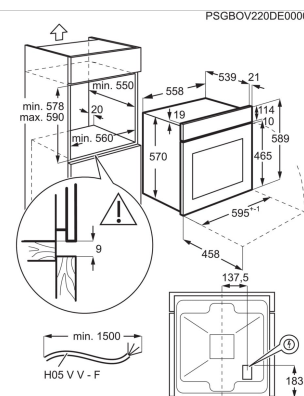

Paigaldustüüp integreeritav
Puhastus Aqua Clean Enamel
Ahju tüüp ventilaator + ringküttekeha
Värvus Pure Black

Energiakleebis

Paigaldustüüp integreeritav
Puhastus Aqua Clean Enamel
Ahju tüüp ventilaator + ringküttekeha
Värvus roostevaba teras näpupüljekindla pinnaga

Energiakleebis

Paigaldustüüp integreeritav
Puhastus Aqua Clean Enamel
Ahju tüüp ventilaator + ringküttekeha
Värvus must

Energiakleebis