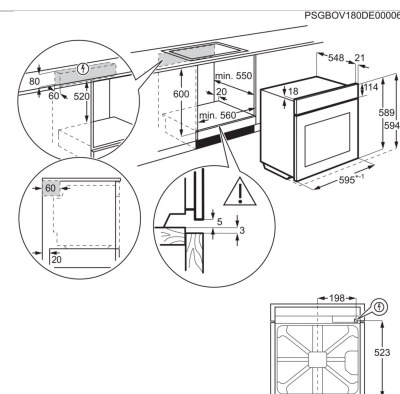

- › Integreeritav ahi
- › Multifunktsionaalne ahi integreeritud aurufunktsioonidega
- › Ahju energiaklass: A
- › Ahjus küpsetamise funktsioonid: altkuumutus, pöördõhk + valgustus, grill, grill + altkuumutus, grill + altkuumutus + pöördõhk, grill + pöördõhk, ringküttekeha + altkuumutus + pöördõhk, ringküttekeha + pöördõhk
- › Ahi 3 küpsetustasemega