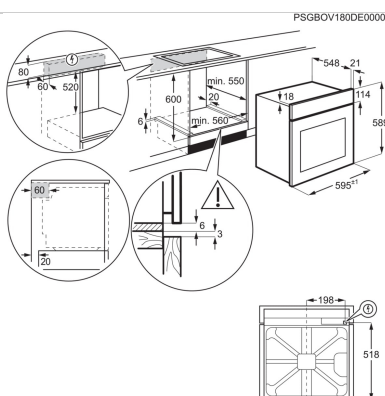

Paigaldustüüp integreeritav
Puhastus pürolüütiline

Ahju tüüp ventilaator + ringküttekeha
Värvus roostevaba teras

Energiakleebis

Paigaldustüüp integreeritav
Puhastus pürolüütiline

Ahju tüüp ventilaator + ringküttekeha
Värvus roostevaba teras näpupäljekindla pinnaga

Energiakleebis

Paigaldustüüp integreeritav
Puhastus pürolüütiline

Ahju tüüp multifunktsionaalne
Värvus roostevaba teras näpupäljekindla pinnaga

Energiakleebis