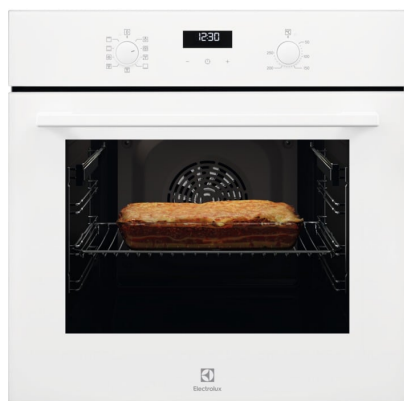

Energiakleebis

Paigaldustüüp i ntegreeritav **Ahju tüüp** ventilator + ringküttekeha
Puhastus katalüütiline **Värvus** roostevaba teras näpupäljekindla pinnaga

Energiakleebis

Ahi EOF5C50BV

- › Integreeritav ahi
- › Multifunktsionaalne ringküttekehaga ahi
- › Ahju energiaklass: A
- › Ahjus küpsetamise funktsioonid: altkuumutus, pöördõhk, grill, grill + pöördõhk, ringküttekeha + pöördõhk, ülalt- ja altkuumutus, ülalt- ja altkuumutus + pöördõhk
- › Ahi 2 küpsetustasemega