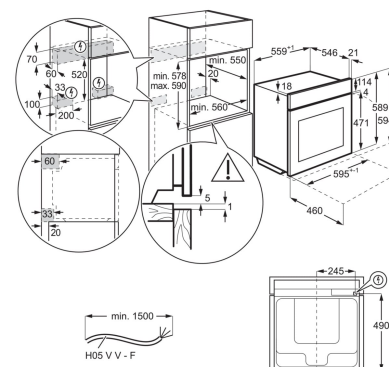

- › Integreeritav ahi
- › Ahju energiaklass: A
- › Ahjus küpsetamise funktsioonid: ringküttekeha + pöördõhk
- › Ahi 3 küpsetustasemega
- › Ahju kiirkuumutusfunktsioon

PSGBOV180DE0000F