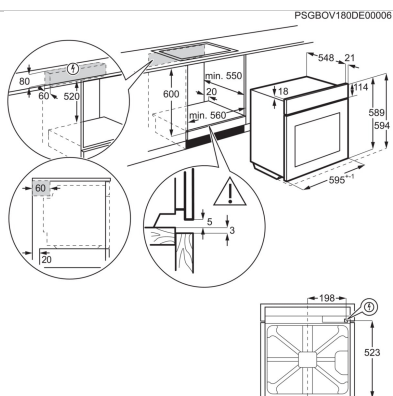

Paigaldustüüp integreeritav
Puhastus Aqua Clean Enamel
Ahju tüüp ventilaator + ringküttekeha
Värvus Pure Black

Energiakleebis

Paigaldustüüp integreeritav
Puhastus Aqua Clean Enamel
Ahju tüüp ventilaator + ringküttekeha
Värvus roostevaba teras näpupüljekindla pinnaga

Energiakleebis

Paigaldustüüp integreeritav
Puhastus Aqua Clean Enamel
Ahju tüüp ventilaator + ringküttekeha
Värvus must

Energiakleebis