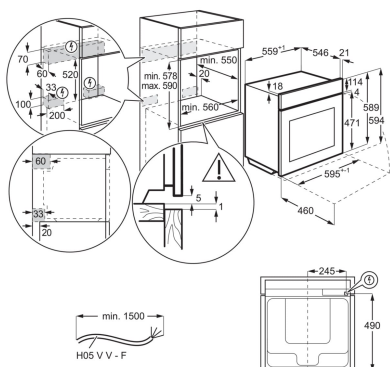

- › Integreeritav ahi
- › Multifunktsionaalne ahi integreeritud aurufunktsioonidega
- › Ahju energiaklass: A
- › Ahjus küpsetamise funktsioonid: altkuumutus, pöördõhk + valgustus, grill, grill + altkuumutus, grill + altkuumutus + pöördõhk, grill + pöördõhk, ringküttekeha + altkuumutus + pöördõhk, ringküttekeha + pöördõhk, aur + altkuumutus + pöördõhk, aur + pöördõhk, aur + ringküttekeha + altkuumutus + pöördõhk

PSGBOV180DE0000F