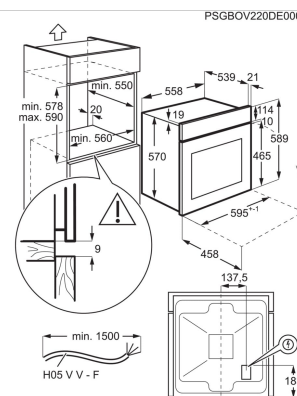

Paigaldustüüp integreeritav
Puhastus Aqua Clean Enamel
Ahju tüüp ventilaator + ringküttekeha
Värvus valge

Energiakleebis

Paigaldustüüp integreeritav
Puhastus Aqua Clean Enamel
Ahju tüüp ventilaator + ringküttekeha
Värvus roostevaba teras näpuväljendil

Energiakleebis

Paigaldustüüp integreeritav
Puhastus Aqua Clean Enamel
Ahju tüüp ventilaator + ringküttekeha
Värvus roostevaba teras näpuväljendil

Energiakleebis