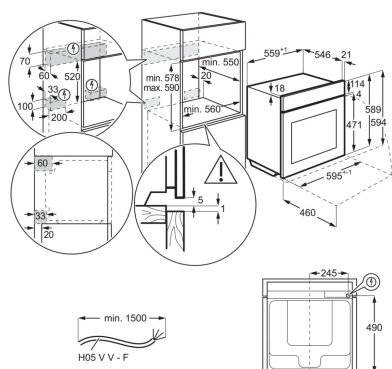

- > Integreeritav ahi
- > Multifunktsionaalne ringküttekehaga ahi
- > Ahju energiklass: A
- > Ahjus küpsetamise funktsioonid: altkuumutus, pöördõhk + valgustus, grill, grill + altkuumutus, grill + altkuumutus + pöördõhk, grill + pöördõhk, ringküttekeha + altkuumutus + pöördõhk, ringküttekeha + pöördõhk
- > Ahi 3 küpsetustasemega

- > Integreeritav ahi
- > Multifunktsionaalne ringküttekehaga ahi
- > Ahju energiklass: A
- > Ahjus küpsetamise funktsioonid: altkuumutus, pöördõhk + valgustus, grill, grill + altkuumutus, grill + altkuumutus + pöördõhk, grill + pöördõhk, ringküttekeha + altkuumutus + pöördõhk, ringküttekeha + pöördõhk
- > Ahi 3 küpsetustasemega

- > Integreeritav ahi
- > Multifunktsionaalne ringküttekehaga ahi
- > Ahju energiklass: A
- > Ahjus küpsetamise funktsioonid: altkuumutus, pöördõhk + valgustus, grill, grill + altkuumutus, grill + altkuumutus + pöördõhk, grill + pöördõhk, ringküttekeha + altkuumutus + pöördõhk, ringküttekeha + pöördõhk
- > Ahi 3 küpsetustasemega

PSGBOV180DE0000F