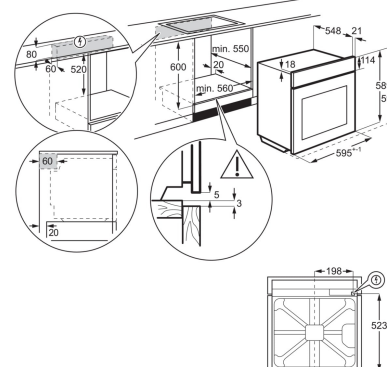

- › Integreeritav ahi
- › Multifunktsionaalne ahi integreeritud aurufunktsioonidega
- › Ahju energiaklass: A
- › Ahjus küpsetamise funktsioonid: altkuumutus, pöördõhk + valgustus, grill, grill + altkuumutus, grill + altkuumutus + pöördõhk, grill + pöördõhk, ringküttekeha + altkuumutus + pöördõhk, ringküttekeha + pöördõhk, aur + altkuumutus + pöördõhk, aur + ringküttekeha + altkuumutus + pöördõhk, aur + ringküttekeha + pöördõhk
- › Ahi 3 küpsetustasemega

PSGBOV180DE00006