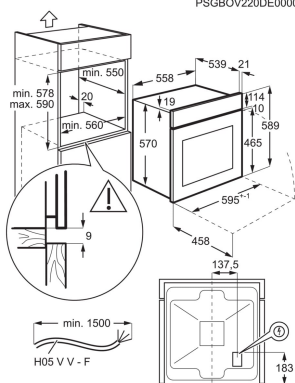

- > Integreeritav ahi
- > Multifunktsionaalne ringküttekehaga ahi
- > Ahju energiaklass: A
- > Ahjus küpsetamise funktsioonid: altkuumutus, grill, grill + ülaltkuumutus + pöördõhk, valgustus, ringküttekeha + pöördõhk, ülalt- ja altkuumutus, pöördõhk + grill, pöördõhk + grill + altkuumutus, ülaltkuumutus + grill
- > Näpupäljekindel roostevaba teras

PSGBOV220DE00003