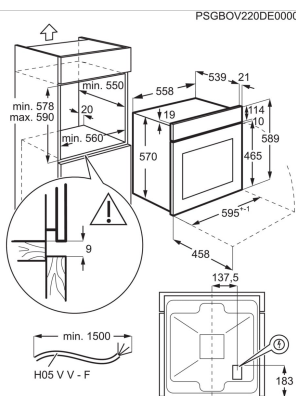

Paigaldustüüp integreeritav
Puhastus Aqua Clean Enamel
Ahju tüüp ventilaator + ringküttekeha
Värvus valge

Energiakleebis

Paigaldustüüp integreeritav
Puhastus Aqua Clean Enamel
Ahju tüüp ventilaator + ringküttekeha
Värvus roostevaba teras näpuväljendil

Energiakleebis

Paigaldustüüp integreeritav
Puhastus Aqua Clean Enamel
Ahju tüüp ventilaator + ringküttekeha
Värvus roostevaba teras näpuväljendil

Energiakleebis