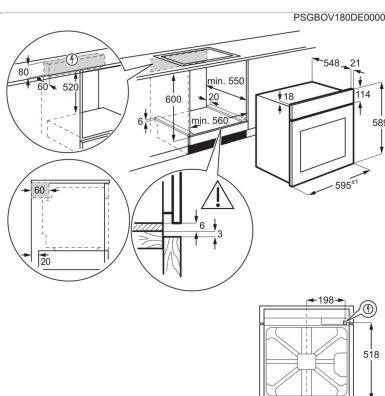

Paigaldustüüp integreeritav
Puhastus Aqua Clean Enamel
Ahju tüüp ventilaator + ringküttekeha
Värvus roostevaba teras

Energiakleebis

Paigaldustüüp integreeritav
Puhastus katalüütiline
Ahju tüüp ventilaator + ringküttekeha
Värvus Pure Black

Energiakleebis

Paigaldustüüp integreeritav
Puhastus Aqua Clean Enamel
Ahju tüüp ventilaator + ringküttekeha
Värvus roostevaba teras

Energiakleebis