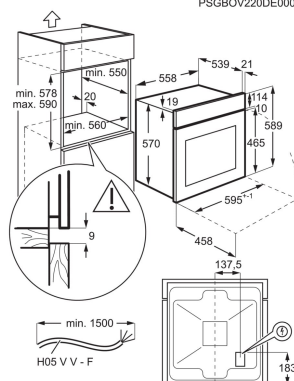

- > Integreeritav ahi
- > Multifunktsionaalne ringküttekehaga ahi
- > Ahju energiaklass: A
- > Ahjus küpsetamise funktsioonid: altkuumutus, pöördõhk, grill, grill + pöördõhk, ringküttekeha + pöördõhk, ülalt- ja altkuumutus, ülalt- ja altkuumutus + pöördõhk
- > Ahi 2 küpsetustasemega

PSGBOV220DE00003