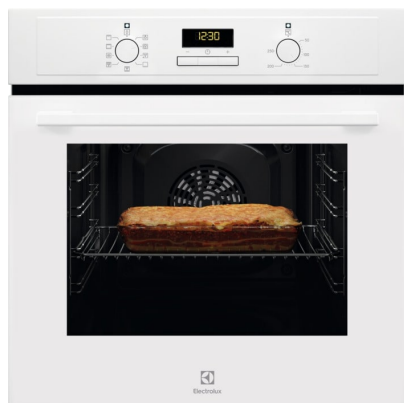

Energiakleebis

Paigaldustüüp integreeritav
Puhastus Aqua Clean Enamel
Ahju tüüp ventilaator + ringküttekeha
Värvus must

Energiakleebis

Ahi EOF3H40BW

Ahi EOF3H40BX

Ahi EOF3H00BX

- › Integreeritav ahi
- › Multifunktsionaalne ringküttekehaga ahi
- › Ahju energiaklass: A
- › Ahjus küpsetamise funktsioonid: altkuumutus, pöördõhk, grill, grill + pöördõhk, ringküttekeha + pöördõhk, ülalt- ja altkuumutus, ülalt- ja altkuumutus + pöördõhk
- › Ahi 2 küpsetustasemega