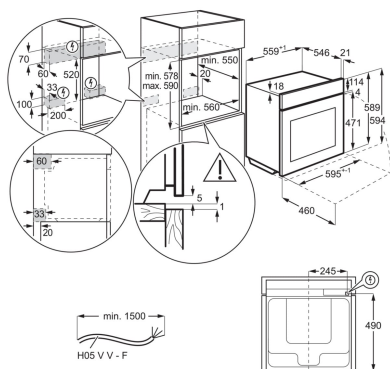

- > Integreeritav ahi
- > Multifunktsionaalne ahi integreeritud aurufunktsioonidega
- > Ahju energiaklass: A
- > Ahjus küpsetamise funktsioonid:
  - alkuumutus, grill, grill + alkuumutus, grill + alkuumutus (80°C), grill + alkuumutus + pöördõhk, grill + pöördõhk, ringküttekeha + pöördõhk, ringküttekeha + pöördõhk (30°C), ringküttekeha + pöördõhk (niiskus), ringküttekeha + pöördõhk madalal temperatuuril, aur, aur + pöördõhk, aur + pöördõhk, aur + ringküttekeha +

PSGBOV180DE0000F