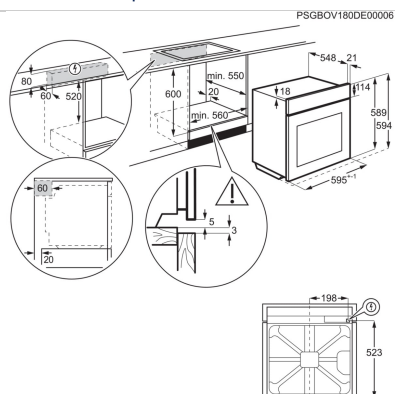

Energiakleebis

Paigaldustüüp integreeritav
Puhastus Aqua Clean Enamel
Ahju tüüp ventilaator + ringküttekeha
Värvus roostevaba teras

Energiakleebis

Ahi EOE8P39WV

- › Integreeritav ahi
- › Multifunktsionaalne ringküttekehaga ahi
- › Ahju energiaklass: A
- › Ahjus küpsetamise funktsioonid: altkuumutus, grill, grill + altkuumutus, grill + altkuumutus (80°C), grill + altkuumutus + pöördõhk, grill + pöördõhk, ringküttekeha + altkuumutus + pöördõhk, ringküttekeha + pöördõhk (30°C), ringküttekeha + pöördõhk (niiskus), ringküttekeha + pöördõhk madalal temperatuuril