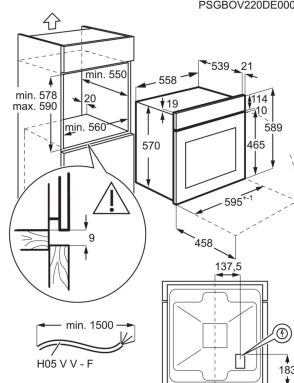

PSGBOV220DE00003