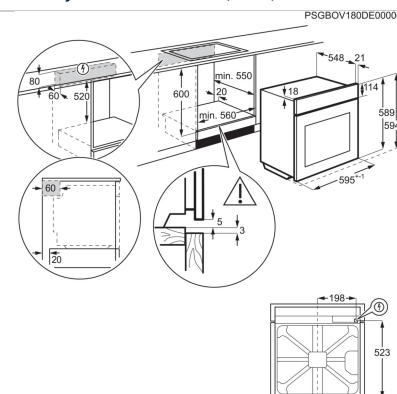

- › Integreeritav ahi
- › Multifunktsionaalne ringküttekehaga ahi
- › Ahju energiklass: A+
- › Ahjus küpsetamise funktsioonid: altkuumutus, pöördõhk + valgustus, grill, grill + altkuumutus + pöördõhk (niiske), grill + ülaltkuumutus, grill + ülaltkuumutus + pöördõhk, ringküttekeha + altkuumutus + pöördõhk, ringküttekeha + pöördõhk, ringküttekeha + pöördõhk madalal temperatuuril, ülalt- ja altkuumutus, ülalt- ja altkuumutus (80C)