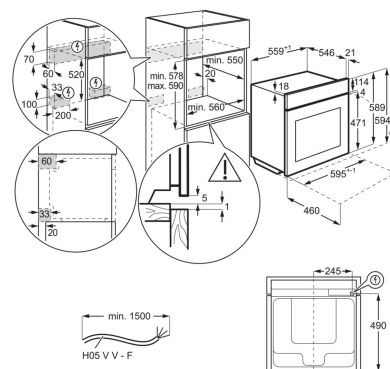

- > Integreeritav ahi
- > Multifunktsionaalne ahi integreeritud aurufunktsioonidega
- > Ahju energiaklass: A
- > Ahjus küpsetamise funktsioonid:
  - alkuumutus, grill, grill + alkuumutus, grill + alkuumutus (80°C), grill + alkuumutus + pöördõhk, grill + pöördõhk, ringküttekeha + pöördõhk, ringküttekeha + pöördõhk (30°C), ringküttekeha + pöördõhk (niiskus), ringküttekeha + pöördõhk madalal temperatuuril, aur, aur + pöördõhk, aur + pöördõhk, aur + ringküttekeha +

PSGBOV180DE0000F