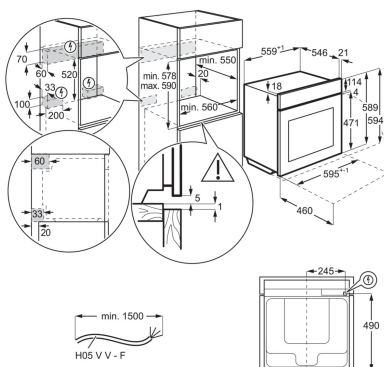

- > Integreeritav ahi
- > Multifunktsionaalne ahi integreeritud aurufunktsioonidega
- > Ahju energiaklass: A
- > Ahjus küpsetamise funktsioonid: altkuumutus, pöördõhk + valgustus, grill, grill + altkuumutus, grill + altkuumutus + pöördõhk, grill + pöördõhk, ringküttekeha + altkuumutus + pöördõhk, ringküttekeha + pöördõhk, aur + altkuumutus + pöördõhk, aur + pöördõhk, aur + ringküttekeha + altkuumutus + pöördõhk

PSGBOV180DE0000F