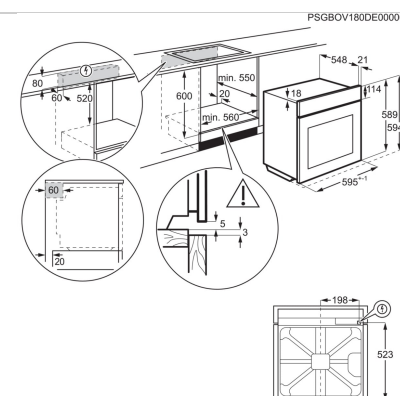

Paigaldustüüp integreeritav
Puhastus pürolüütiline

Ahju tüüp auruga küpsetamine
Värvus Pure Black

Energialeebis