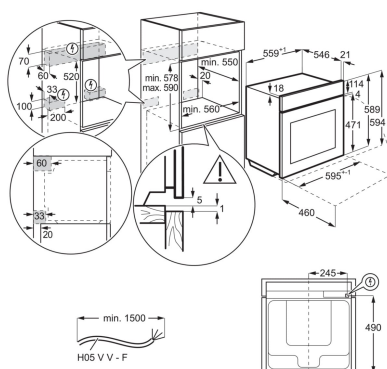

PSGBOV180DE0000F