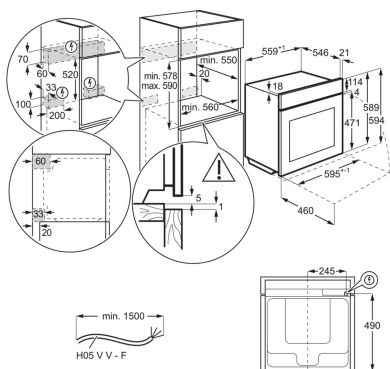

- › Integreeritav ahi
- › Multifunktsionaalne ahi integreeritud aurufunktsioonidega
- › Ahju energiaklass: A
- › Ahjus küpsetamise funktsioonid:
  - alkuumutus, pöördõhk + valgustus, grill, grill + alkuumutus, grill + alkuumutus + pöördõhk, grill + pöördõhk, ringküttekeha + alkuumutus + pöördõhk, ringküttekeha + pöördõhk, aur + alkuumutus + pöördõhk, aur + pöördõhk, aur + ringküttekeha + alkuumutus + pöördõhk

PSGBOV180DE0000F