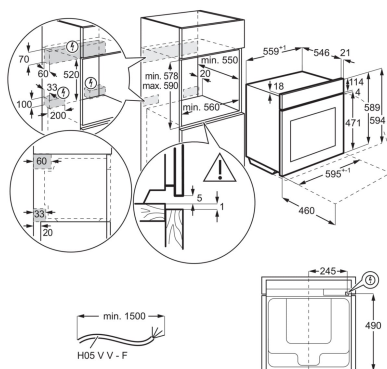

- › Integreeritav ahi
- › Multifunktsionaalne ahi integreeritud aurufunktsioonidega
- › Ahju energiaklass: A
- › Ahjus küpsetamise funktsioonid:
  - alkuumutus, pöördõhk + valgustus, grill, grill + alkuumutus, grill + alkuumutus + pöördõhk, grill + pöördõhk, ringküttekeha + alkuumutus + pöördõhk, ringküttekeha + pöördõhk, aur + alkuumutus + pöördõhk, aur + pöördõhk, aur + ringküttekeha + alkuumutus + pöördõhk

PSGBOV180DE0000F