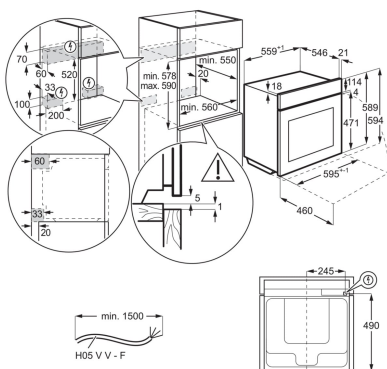

- > Integreeritav ahi
- > Multifunktsionaalne ahi integreeritud aurufunktsioonidega
- > Ahju energiaklass: A
- > Ahjus küpsetamise funktsioonid:
  - altkuumutus, pöördõhk + valgustus, grill, grill + altkuumutus, grill + altkuumutus + pöördõhk, grill + pöördõhk, ringküttekeha + altkuumutus + pöördõhk, ringküttekeha + pöördõhk, aur + altkuumutus + pöördõhk, aur + ringküttekeha + altkuumutus + pöördõhk
- > Näpupäljkindel roostevaba teras

PSGBOV180DE0000F