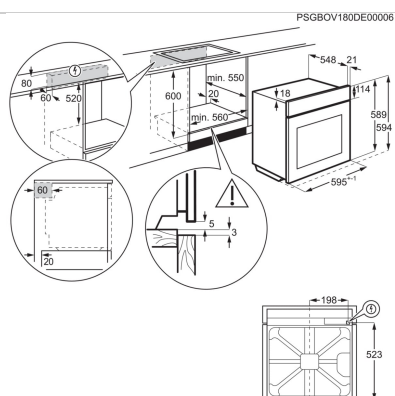

Paigaldustüüp integreeritav
Puhastus Aqua Clean Enamel
Ahju tüüp ventilaator + ringküttekeha
Värvus roostevaba teras

Energiakleebis

Paigaldustüüp integreeritav
Puhastus katalüütiline
Ahju tüüp ventilaator + ringküttekeha
Värvus Pure Black

Energiakleebis

Paigaldustüüp integreeritav
Puhastus Aqua Clean Enamel
Ahju tüüp ventilaator + ringküttekeha
Värvus roostevaba teras

Energiakleebis