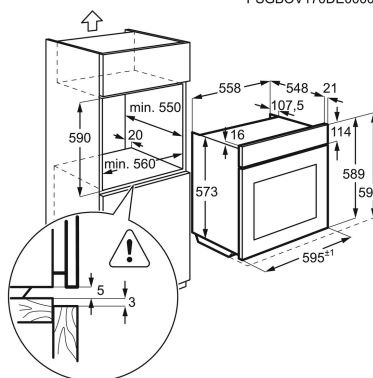

- › Integreeritav ahi
- › Multifunktsionaalne ahi integreeritud aurufunktsioonidega
- › Ahju energiaklass:
- › Ahjus küpsetamise funktsioonid: altkuumutus, grill + altkuumutus + pöördõhk, grill + pöördõhk, grill + ülalalkuumutus, grill + ülalalkuumutus + pöördõhk, valgustus, ringküttekeha + pöördõhk, aur + ringküttekeha + pöördõhk, ülalt- ja altkuumutus
- › Ahi 3 küpsetustasemega

PSGBOV170DE0000Y