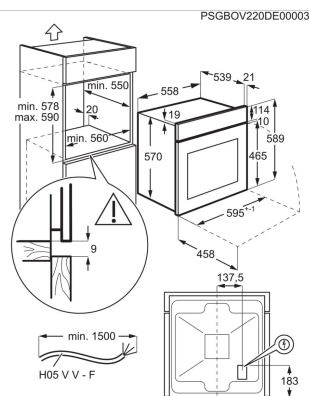

Paigaldustüüp integreeritav
Puhastus Aqua Clean Enamel
Ahju tüüp ventilaator + ringküttekeha
Värvus Pure Black

Energiakleebis

Paigaldustüüp integreeritav
Puhastus Aqua Clean Enamel
Ahju tüüp ventilaator + ringküttekeha
Värvus roostevaba teras näpupüljekindla pinnaga

Energiakleebis

Paigaldustüüp integreeritav
Puhastus Aqua Clean Enamel
Ahju tüüp ventilaator + ringküttekeha
Värvus must

Energiakleebis