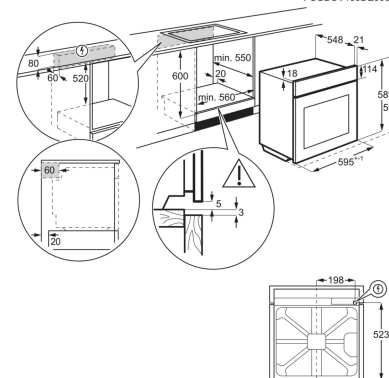

PSGBOV180DE00006