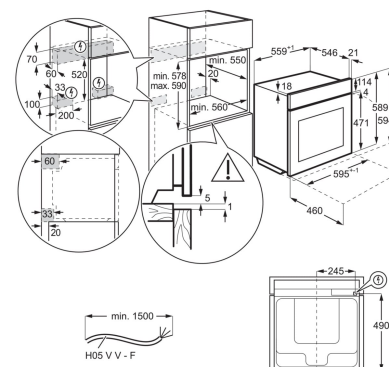

PSGBOV180DE0000F