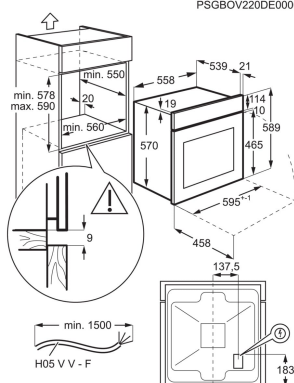

- › Integreeritav ahi
- › Multifunktsionaalne ringküttekehaga ahi
- › Ahju energiaklass: A
- › Ahjus küpsetamise funktsioonid: altkuumutus, grill, grill + altkuumutus + pöördõhk, grill + pöördõhk, grill + ülaltkuumutus, grill + ülaltkuumutus + pöördõhk, valgustus, ringküttekeha + pöördõhk, ülalt- ja altkuumutus
- › Ahi 3 küpsetustasemega

PSGBOV220DE00003