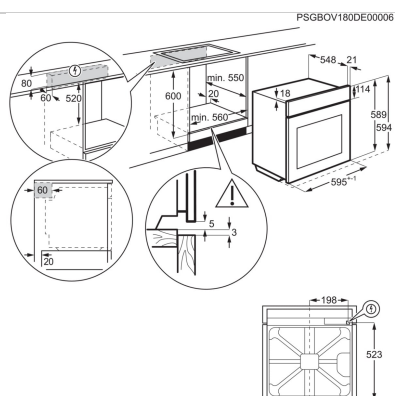

Paigaldustüüp integreeritav
Puhastus pürolüütiline

Ahju tüüp auruga küpsetamine
Värvus must

Energialeebis