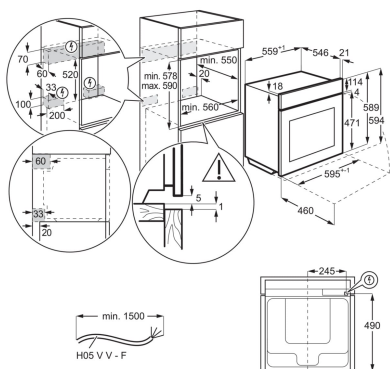

- > Integreeritav ahi
- > Multifunktsionaalne ahi integreeritud aurufunktsioonidega
- > Ahju energiaklass: A
- > Ahjus küpsetamise funktsioonid:
  - altkuumutus, grill, grill + altkuumutus, grill + altkuumutus (80°C), grill + altkuumutus + pöördõhk, grill + pöördõhk, ringküttekeha + pöördõhk, ringküttekeha + pöördõhk (30°C), ringküttekeha + pöördõhk (niiskus), ringküttekeha + pöördõhk madalal temperatuuril, aur, aur + pöördõhk, aur + pöördõhk, aur + ringküttekeha +

PSGBOV180DE0000F