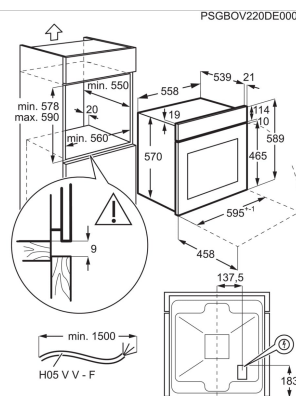

Paigaldustüüp integreeritav
Puhastus Aqua Clean Enamel
Ahju tüüp ventilaator + ringküttekeha
Värvus valge

Energiakleebis

Paigaldustüüp integreeritav
Puhastus Aqua Clean Enamel
Ahju tüüp ventilaator + ringküttekeha
Värvus roostevaba teras näpuväljendil

Energiakleebis

Paigaldustüüp integreeritav
Puhastus Aqua Clean Enamel
Ahju tüüp ventilaator + ringküttekeha
Värvus roostevaba teras näpuväljendil

Energiakleebis