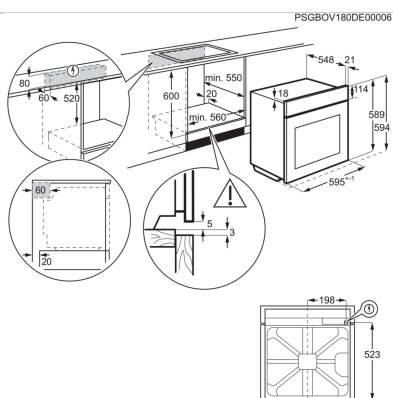

Paigaldustüüp integreeritav
Puhastus katalüütiline

Ahju tüüp multifunktsionaalne
Värvus must

Energiakleebis

Paigaldustüüp integreeritav
Puhastus katalüütiline

Ahju tüüp ventilaator + ringküttekeha
Värvus roostevaba teras

Energiakleebis

Paigaldustüüp integreeritav
Puhastus katalüütiline

Ahju tüüp ventilaator + ringküttekeha
Värvus must

Energiakleebis