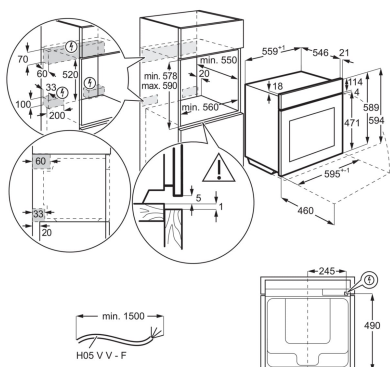

- > Integreeritav ahi
- > Ahju energiaklass: A
- > Ahjus küpsetamise funktsioonid: ringküttekeha + pöördõhk
- > Ahi 3 küpsetustasemega
- > Ahju kiirkuumutusfunktsioon

- > Integreeritav ahi
- > Multifunktsionaalne ahi integreeritud aurufunktsioonidega
- > Ahju energiaklass: A
- > Ahjus küpsetamise funktsioonid: altkuumutus, pöördõhk + valgustus, grill, grill + altkuumutus, grill + altkuumutus + pöördõhk, grill + pöördõhk, ringküttekeha + altkuumutus + pöördõhk, ringküttekeha + pöördõhk, aur + altkuumutus + pöördõhk, aur + pöördõhk, aur + ringküttekeha + altkuumutus + pöördõhk

- > Integreeritav ahi
- > Multifunktsionaalne ahi integreeritud aurufunktsioonidega
- > Ahju energiaklass: A
- > Ahjus küpsetamise funktsioonid: altkuumutus, pöördõhk + valgustus, grill, grill + altkuumutus, grill + altkuumutus + pöördõhk, ringküttekeha + pöördõhk, aur + altkuumutus + pöördõhk, aur + pöördõhk, aur + ringküttekeha + altkuumutus + pöördõhk
- > Ahi 3 küpsetustasemega

PSGBOV180DE0000F