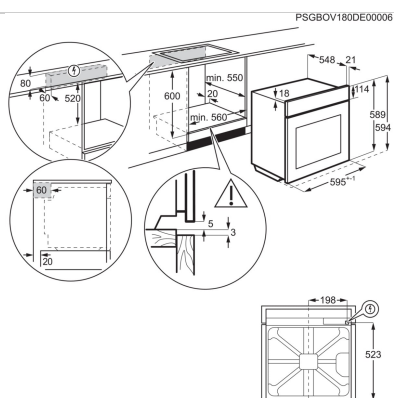

Paigaldustüüp integreeritav
Puhastus katalüütiline

Ahju tüüp multifunktsionaalne
Värvus must

Energiakleebis

Paigaldustüüp integreeritav
Puhastus katalüütiline

Ahju tüüp ventilaator + ringküttekeha
Värvus roostevaba teras

Energiakleebis

Paigaldustüüp integreeritav
Puhastus katalüütiline

Ahju tüüp ventilaator + ringküttekeha
Värvus must

Energiakleebis