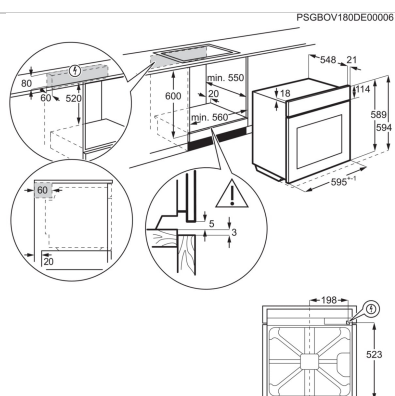

Paigaldustüüp integreeritav
Puhastus pürolüütiline

Ahju tüüp ventilaator + ringküttekeha
Värvus roostevaba teras

Energiakleebis

Paigaldustüüp integreeritav
Puhastus pürolüütiline

Ahju tüüp ventilaator + ringküttekeha
Värvus roostevaba teras näpupäljekindla pinnaga

Energiakleebis

Paigaldustüüp integreeritav
Puhastus pürolüütiline

Ahju tüüp multifunktsionaalne
Värvus roostevaba teras näpupäljekindla pinnaga

Energiakleebis